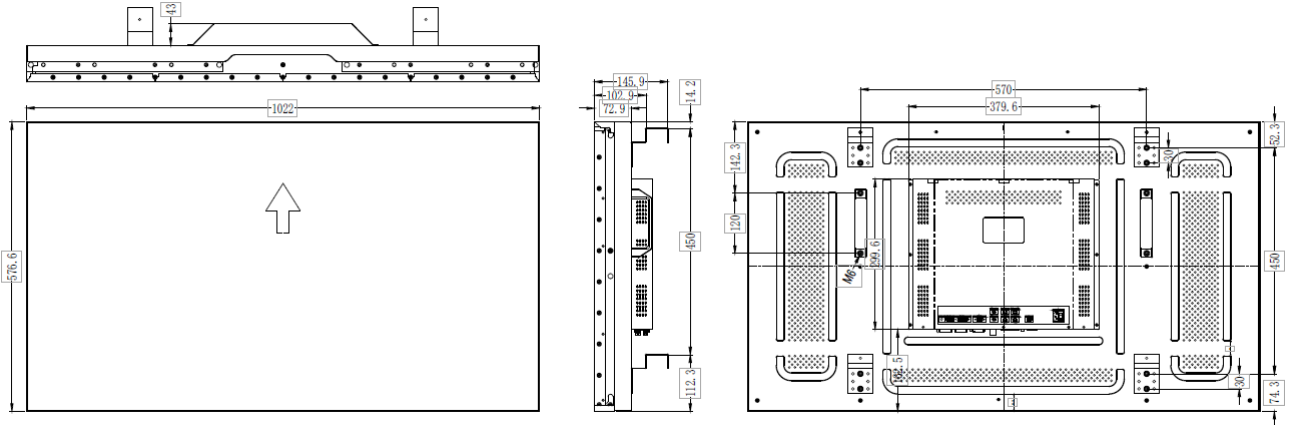

显示屏参数:

屏幕外形尺寸	1022(H) x 577 (V) 46inch
图像比例	16:9
拼接缝隙	3.5mm
分辨率	1920(H)×1080(V)
点距	0.53025 mm x 0.53025 mm
响应时间	8ms
色彩	8 bit, 16.7m
亮度	800cd/m ²
对比度	4000:1
色温	10000K
可视角度	178/178度
显示面积	1018.6 mm(H)×572.67 mm(V)
输入接口	VGA1路/ HDMI1路/ BNC1路/ DVI1路/ RS232 1路
输出接口	BNC环出1路/ RS232 1路
电源	AC 100V~240V, 50/60Hz, Universal, ±10%
功耗	200W (正常工作状态) /0.5W (待机状态)
使用寿命	80000 小时
重量	21Kg

整机外形尺寸图:

显示器接口说明: