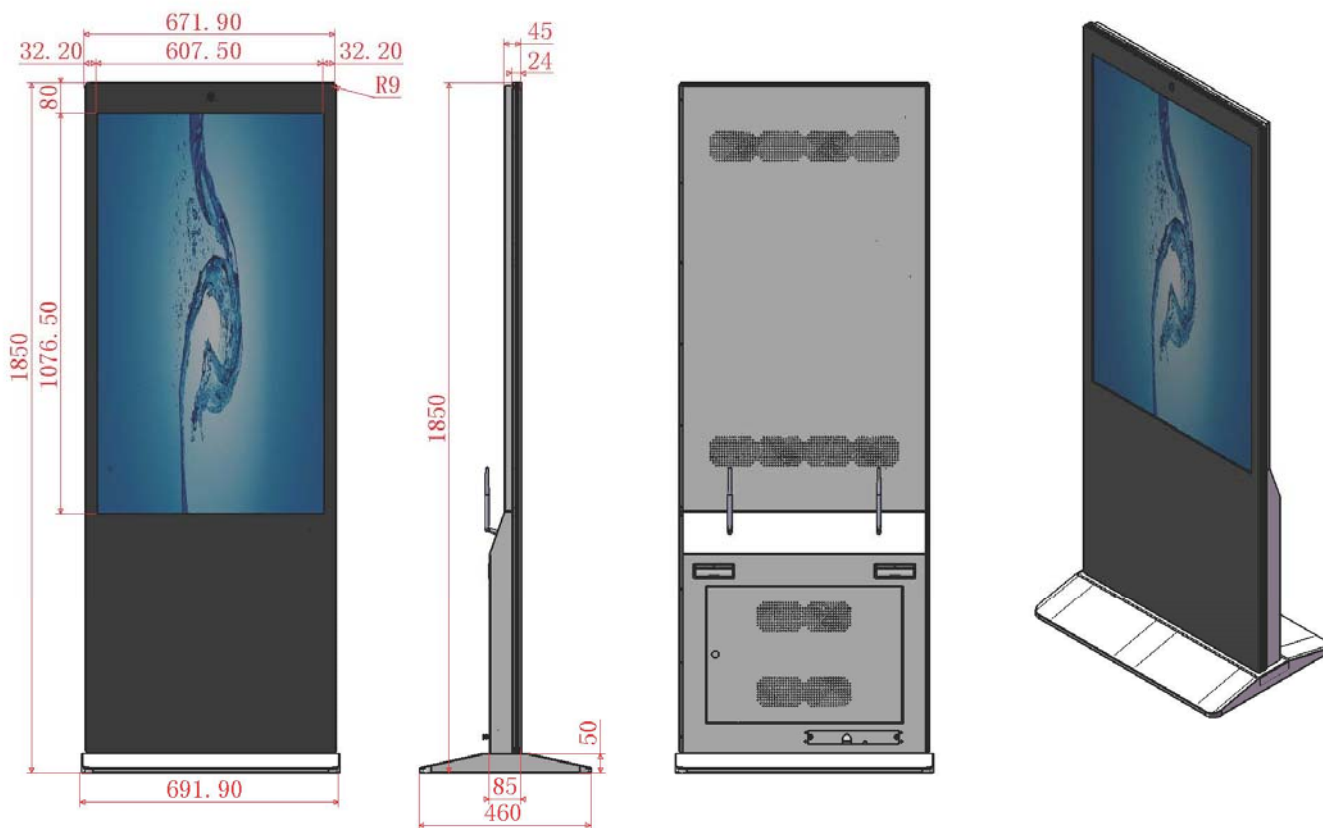

整机参数：

显示部份参数：

型号：49寸
面板类型：a-si TFT active matrix
显示面积：1074mm(H)x604mm (V)
显示比例：16：9
分辨率：1920X1080 3840X2160
显示色彩：16.7M
点距：0.09321(H)x0.27963(V)
亮度：450cd/m²
对比度：1300：1
可视角度：178°/178°/178°/178°
响应时间：8MS
刷新频率：120HZ 60HZ
电源标准：AC100V~240V，50/60HZ
最大功率：135W
功放功率：2*10W(8Ω)
认证证书：3C CE ROHS FCC ISO9000

触摸点数：6点/10点（选配）

接口方式：支持/USB2.0

工作温度：0°C ~ 55°C

响应时间：8ms 全角度抗光照射,

触摸特性：无漂移

整机尺寸图：

KUANBO 开拓 创新 品质