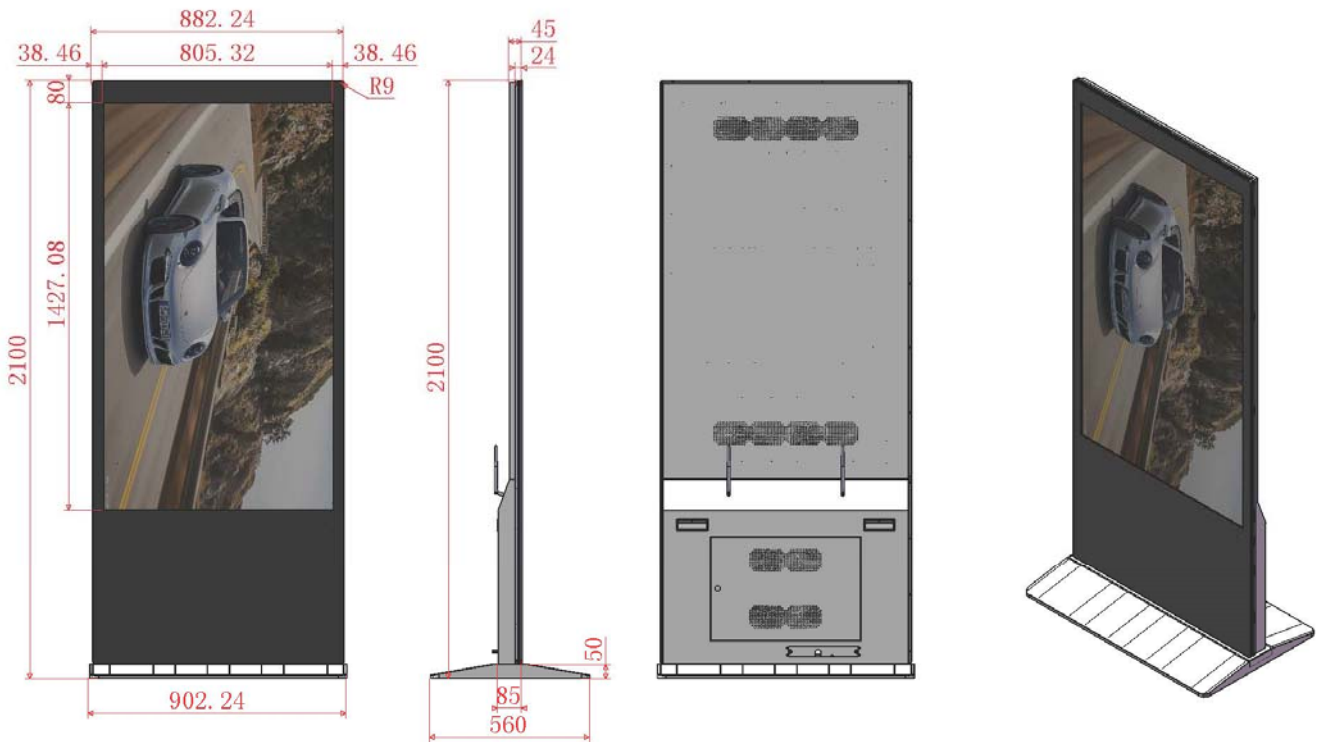

触摸点数：6点/10点（选配）

接口方式：支持/USB2.0

工作温度：0°C ~ 55°C

响应时间：8ms 全角度抗光照射,

触摸特性：无漂移

整机尺寸图：

KUANBO 开拓 创新 品质