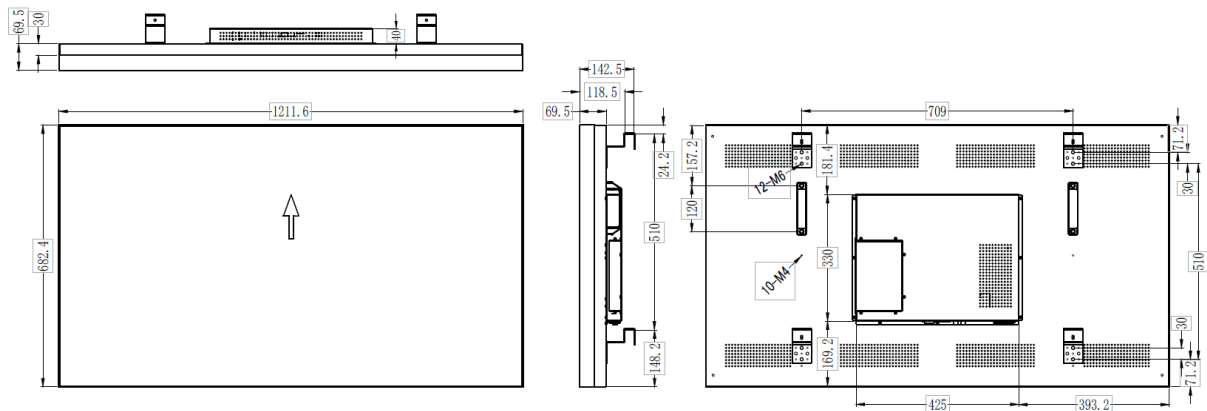

显示屏参数:

显示器参数:

型号	KB-FD550S-2
图像比例	16:9
拼接缝隙	1.8mm
分辨率	1920(H)×1080(V)
点距	0.630 mm x 0.630mm
响应时间	8ms
色彩	8 bit , 16.7m
亮度	500cd/m ²
对比度	4000:1
色温	10000K
可视角度	178/178度
显示面积	1209.6mm(H)×680.4 mm(V)
输入接口	VGA1路/ HDMI1路/ BNC1路/ DVI1路/ RS232 1路
输出接口	BNC环出1路/ RS232 1路
电源	AC 100V ~ 240V , 50/60Hz,Universal , ±10%
功耗	160W (正常工作状态) /0.5W (待机状态)
使用寿命	80000 小时
重量	25.5Kg
屏幕外形尺寸	1211.6(H) x 682.4(V) x118.5(D) 55inch

外形尺寸:

KUANBO 开拓 创新 品质