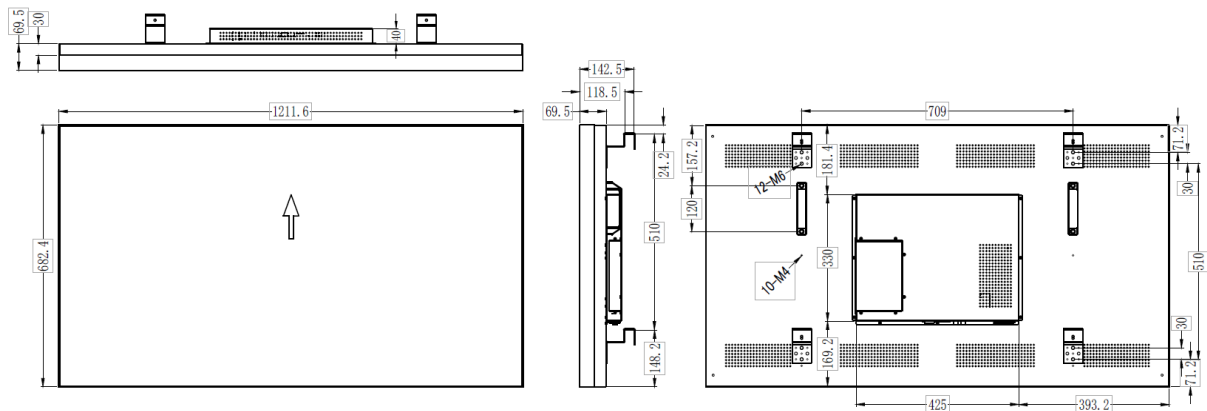

显示屏参数:

显示器参数:

型号	KB-FD550S
图像比例	16:9
拼接缝隙	1.8mm
分辨率	1920(H)×1080(V)
点距	0.630 mm x 0.630mm
响应时间	8ms
色彩	8 bit , 16.7m
亮度	800cd/m ²
对比度	4000:1
色温	10000K
可视角度	178/178度
显示面积	1209.6mm(H)×680.4 mm(V)
输入接口	VGA1路/ HDMI1路/ BNC1路/ DVI1路/ RS232 1路
输出接口	BNC环出1路/ RS232 1路
电源	AC 100V ~ 240V , 50/60Hz,Universal , ±10%
功耗	160W (正常工作状态) / 0.5W (待机状态)
使用寿命	80000 小时
重量	25.5Kg
屏幕外形尺寸	1211.6(H) x 682.4(V) x118.5(D) 55inch

外形尺寸:

KUANBO 开拓 创新 品质