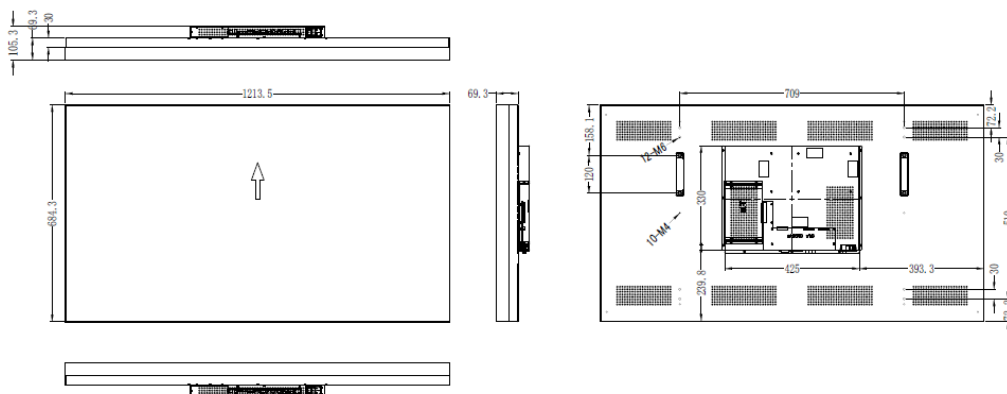

显示屏参数:

显示器参数:

型号	KB-FD550E-2
图像比例	16:9
拼接缝隙	3.5mm
分辨率	1920(H)×1080(V)
点距	0.630 mm x 0.630 mm
响应时间	8ms
色彩	8 bit , 16.7m
亮度	500cd/m ²
对比度	4000:1
色温	10000K
可视角度	178/178度
显示面积	1209.6 mm(H)×680.4 mm(V)
输入接口	VGA1路/ HDMI1路/ BNC1路/ DVI1路/ RS232 1路
输出接口	BNC环出1路/ RS232 1路
电源	AC 100V ~ 240V , 50/60Hz,Universal , ±10%
功耗	150W (正常工作状态) / 0.5W (待机状态)
使用寿命	80000 小时
重量	28.5Kg
屏幕外形尺寸	1213.4(H) x 684.2 (V) 55inch

外形尺寸:

KUANBO 开拓 创新 品质