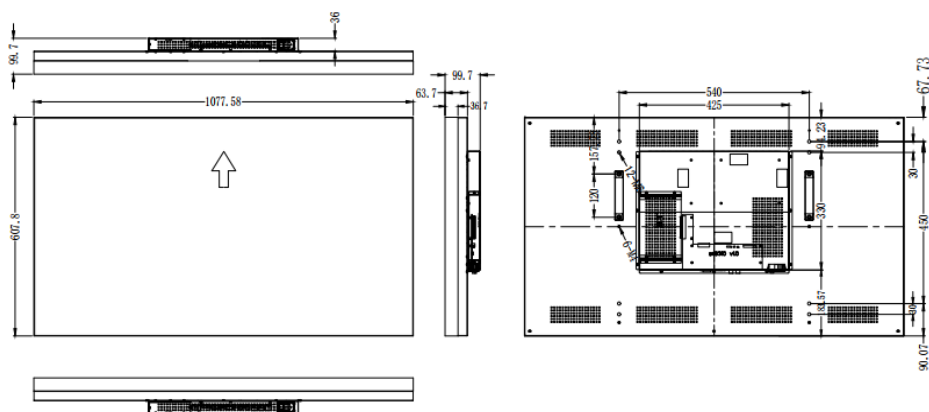

显示屏参数:

显示器参数:

型号	KB-FD490B
图像比例	16:9
拼接缝隙	3.5mm
分辨率	1920(H)×1080(V)
点距	0.55926 mm x 0.55926 mm
响应时间	8ms
色彩	8 bit , 16.7m
亮度	500cd/m ²
对比度	1300:1
色温	10000K
可视角度	178/178度
显示面积	1074mm(H)×604.2 mm(V)
输入接口	VGA1路/ HDMI1路/ BNC1路/ DVI1路/ RS232 1路
输出接口	BNC环出1路/ RS232 1路
电源	AC 100V ~ 240V , 50/60Hz,Universal , ±10%
功耗	160W (正常工作状态) /0.5W (待机状态)
使用寿命	80000 小时
重量	18.5Kg
屏幕外形尺寸	1077.6(H) x 607.8 (V) x110.9(D) mm (Typ.) 49inch

外形尺寸:

KUANBO 开拓 创新 品质