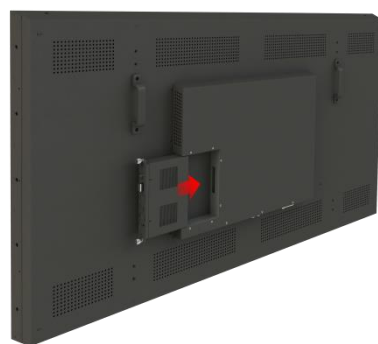

FD系列

超窄边液晶拼接屏

超窄边设计,全高清,LED背光,高稳定性,接口丰富。

FD系列视频墙画面更高的清晰度,更高的亮度,更高的对比度,更长的寿命,带给您不一样的视觉体验。

产品特点:

- 采用工业的DID液晶显示屏,1400:1的对比度;10000K的色温;专为视频展示设计
- 宽视角显示屏采用先进的多域垂直校准技术,可为您带来超高的静态对比率,让您享受更加鲜艳明亮的图像。轻松处理标准应用,尤为适合最严苛的图形应用。它具有的像素管理技术可为您带来178/178度超宽视角,即使在纵向模式下也可实现清晰的图像。
- 自带OPS接口,在保留传统模拟接口功能的同时,让您的单机显示器瞬间升级为网络分布式高清显示器
- 工业级设计标准可7天24小时全天候使用。利用优质组件确保更高质量,您可以完全依赖本系列型号来实现全天候可靠性。
- 配合宽博KB-FB2000分布式处理器可支持任意角度异形拼接,高清4K、8K视频播放,图片底图无限点对点叠加,支持LED小间距,广告机,触摸一体机多显示终端统一后台管理,支持手机、IPAD移动终端发布,远程控制管理开关机等功能。
- 采用工业的DID屏,既可横向放置,也可纵向放置,画面在0度-180度进行旋转切换。
- 内置温控风扇,可根据实际温度调整风扇运转,而启动风扇降温。
- 超长寿命,运行稳定,没有任何灼伤、损伤,维护成本低
- 内置随机码产生器,可以通过RS232通信口控制大屏拼接盒子产生随机码,方便现场施工。
- 开机LOGO和无信号LOGO拼接功能,方便客户按照自身需求,来配置LOGO的显示。
- 大屏高清点对点字幕功能,可根据客户需求进行字幕的设定,在屏幕上方滚动播放。

显示屏参数:

显示器参数:

型号	KB-FD460S-2
图像比例	16:9
拼接缝隙	1.8mm
分辨率	1920(H)×1080(V)
点距	0.53025 mm x 0.53025mm
响应时间	8ms
色彩	8 bit , 16.7m
亮度	500cd/m ²
对比度	4000:1
色温	10000K
可视角度	178/178度
显示面积	1018.08mm(H)×572.67 mm(V)
输入接口	VGA1路/ HDMI1路/ BNC1路/ DVI1路/ RS232 1路
输出接口	BNC环出1路/ RS232 1路
电源	AC 100V ~ 240V , 50/60Hz,Universal , ±10%
功耗	160W (正常工作状态) /0.5W (待机状态)
使用寿命	80000 小时
重量	22.5Kg
屏幕外形尺寸	1020(H) x 574.6(V) x120.6(D) 46inch

外形尺寸:

KUANBO 开拓 创新 品质