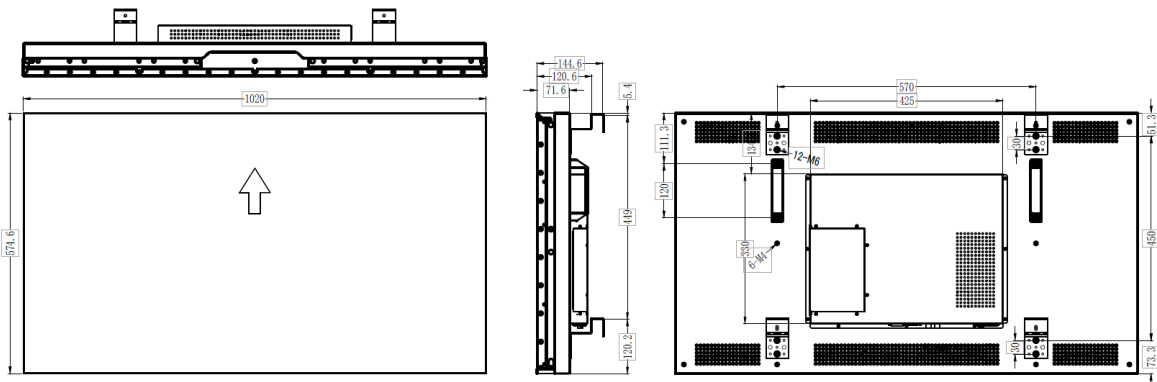

FD系列

超窄边液晶拼接屏

超窄边设计,全高清,LED背光,高稳定性,接口丰富。

FD系列视频墙画面更高的清晰度,更高的亮度,更高的对比度,更长的寿命,带给您不一样的视觉体验。

产品特点:

- 采用工业的DID液晶显示屏,1400:1的对比度;10000K的色温;专为视频展示设计
- 宽视角显示屏采用先进的多域垂直校准技术,可为您带来超高的静态对比率,让您享受更加鲜艳明亮的图像。轻松处理标准应用,尤为适合最严苛的图形应用。它具有的像素管理技术可为您带来178/178度超宽视角,即使在纵向模式下也可实现清晰的图像。
- 自带OPS接口,在保留传统模拟接口功能的同时,让您的单机显示器瞬间升级为网络分布式高清显示器
- 工业级设计标准可7天24小时全天候使用。利用优质组件确保更高质量,您可以完全依赖本系列型号来实现全天候可靠性。
- 配合宽博KB-FB2000分布式处理器可支持任意角度异形拼接,高清4K、8K视频播放,图片底图无限点对点叠加,支持LED小间距,广告机,触摸一体机多显示终端统一后台管理,支持手机、IPAD移动终端发布,远程控制管理开关机等功能。
- 采用工业的DID屏,既可横向放置,也可纵向放置,画面在0度-180度进行旋转切换。
- 内置温控风扇,可根据实际温度调整风扇运转,而启动风扇降温。
- 超长寿命,运行稳定,没有任何灼伤、损伤,维护成本低
- 内置随机码产生器,可以通过RS232通信口控制大屏拼接盒子产生随机码,方便现场施工。
- 开机LOGO和无信号LOGO拼接功能,方便客户按照自身需求,来配置LOGO的显示。
- 大屏高清点对点字幕功能,可根据客户需求进行字幕的设定,在屏幕上方滚动播放。

显示屏参数:

显示器参数:

型号	KB-FD460S-2
图像比例	16:9
拼接缝隙	1.8mm
分辨率	1920(H)×1080(V)
点距	0.53025 mm x 0.53025mm
响应时间	8ms
色彩	8 bit , 16.7m
亮度	500cd/m ²
对比度	4000:1
色温	10000K
可视角度	178/178度
显示面积	1018.08mm(H)×572.67 mm(V)
输入接口	VGA1路/ HDMI1路/ BNC1路/ DVI1路/ RS232 1路
输出接口	BNC环出1路/ RS232 1路
电源	AC 100V ~ 240V , 50/60Hz,Universal , ±10%
功耗	160W (正常工作状态) /0.5W (待机状态)
使用寿命	80000 小时
重量	22.5Kg
屏幕外形尺寸	1020(H) x 574.6(V) x120.6(D) 46inch

外形尺寸:

KUANBO 开拓 创新 品质