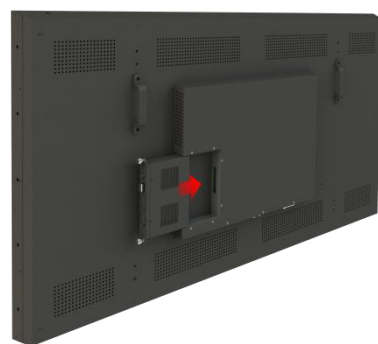

FD系列

超窄边液晶拼接屏

超窄边设计,全高清,LED背光,高稳定性,接口丰富。

FD系列视频墙画面更高的清晰度,更高的亮度,更高的对比度,更长的寿命,带给您不一样的视觉体验。

产品特点:

- 采用工业的DID液晶显示屏,1400:1的对比度;10000K的色温;专为视频展示设计
- 宽视角显示屏采用先进的多域垂直校准技术,可为您带来超高的静态对比率,让您享受更加鲜艳明亮的图像。轻松处理标准应用,尤为适合最严苛的图形应用。它具有的像素管理技术可为您带来178/178度超宽视角,即使在纵向模式下也可实现清晰的图像。
- 自带OPS接口,在保留传统模拟接口功能的同时,让您的单机显示器瞬间升级为网络分布式高清显示器
- 工业级设计标准可7天24小时全天候使用。利用优质组件确保更高质量,您可以完全依赖本系列型号来实现全天候可靠性。
- 配合宽博KB-FB2000分布式处理器可支持任意角度异形拼接,高清4K、8K视频播放,图片底图无限点对点叠加,支持LED小间距,广告机,触摸一体机多显示终端统一后台管理,支持手机、IPAD移动终端发布,远程控制管理开关机等功能。
- 采用工业的DID屏,既可横向放置,也可纵向放置,画面在0度-180度进行旋转切换。
- 内置温控风扇,可根据实际温度调整风扇运转,而启动风扇降温。
- 超长寿命,运行稳定,没有任何灼伤、损伤,维护成本低
- 内置随机码产生器,可以通过RS232通信口控制大屏拼接盒子产生随机码,方便现场施工。
- 开机LOGO和无信号LOGO拼接功能,方便客户按照自身需求,来配置LOGO的显示。
- 大屏高清点对点字幕功能,可根据客户需求进行字幕的设定,在屏幕上方滚动播放。

显示屏参数:

显示器参数:

型号	KB-FD470E-2
图像比例	16:9
拼接缝隙	4.9mm
分辨率	1920(H)×1080(V)
点距	0.5415 mm x 0.5415mm
响应时间	8ms
色彩	8 bit , 16.7m
亮度	500cd/m ²
对比度	1400:1
色温	10000K
可视角度	178/178度
显示面积	1039.68 mm(H)×584.82 mm(V)
输入接口	VGA1路/ HDMI1路/ BNC1路/ DVI1路/ RS232 1路
输出接口	BNC环出1路/ RS232 1路
电源	AC 100V ~ 240V , 50/60Hz,Universal , ±10%
功耗	140W (正常工作状态) /0.5W (待机状态)
使用寿命	80000 小时
重量	23.5Kg
屏幕外形尺寸	1044.9(H) x 590(V) x107(D) mm (Typ.) 47inch

外形尺寸:

KUANBO 开拓 创新 品质