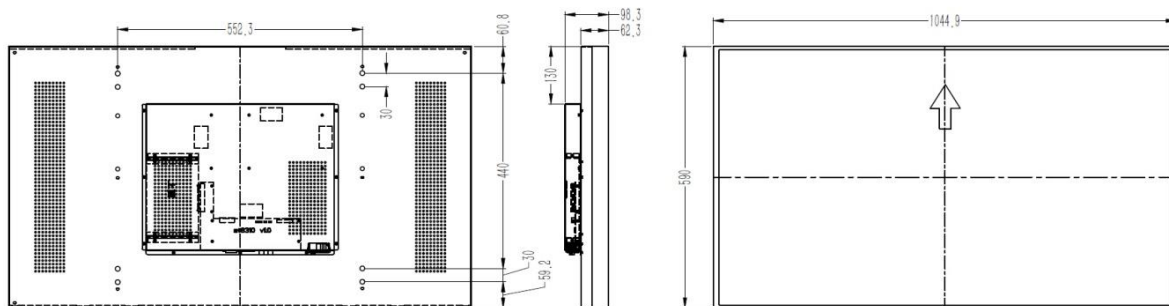

显示屏参数:

显示器参数:

型号	KB-FD470E-2
图像比例	16:9
拼接缝隙	4.9mm
分辨率	1920(H)×1080(V)
点距	0.5415 mm x 0.5415mm
响应时间	8ms
色彩	8 bit , 16.7m
亮度	500cd/m ²
对比度	1400:1
色温	10000K
可视角度	178/178度
显示面积	1039.68 mm(H)×584.82 mm(V)
输入接口	VGA1路/ HDMI1路/ BNC1路/ DVI1路/ RS232 1路
输出接口	BNC环出1路/ RS232 1路
电源	AC 100V ~ 240V , 50/60Hz,Universal , ±10%
功耗	140W (正常工作状态) /0.5W (待机状态)
使用寿命	80000 小时
重量	23.5Kg
屏幕外形尺寸	1044.9(H) x 590(V) x107(D) mm (Typ.) 47inch

外形尺寸:

KUANBO 开拓 创新 品质