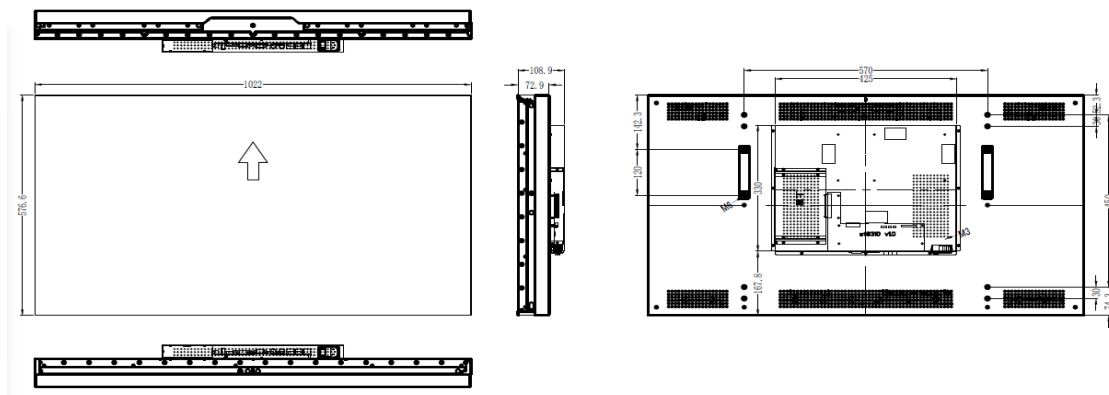

显示屏参数:

显示器参数:

型号	KB-FD460G-2
图像比例	16:9
拼接缝隙	3.5mm
分辨率	1920(H)×1080(V)
点距	0.53025 mm x 0.53025 mm
响应时间	8ms
色彩	8 bit , 16.7m
亮度	500cd/m ²
对比度	4000:1
色温	10000K
可视角度	178/178度
显示面积	1018.6 mm(H)×572.67 mm(V)
输入接口	VGA1路/ HDMI1路/ BNC1路/ DVI1路/ RS232 1路
输出接口	BNC环出1路/ RS232 1路
电源	AC 100V ~ 240V , 50/60Hz,Universal , ±10%
功耗	130W (正常工作状态) /0.5W (待机状态)
使用寿命	80000 小时
重量	21Kg
屏幕外形尺寸	1022(H) x 576.6(V) x108.9(D) mm (Typ.) 46inch

外形尺寸:

KUANBO 开拓 创新 品质